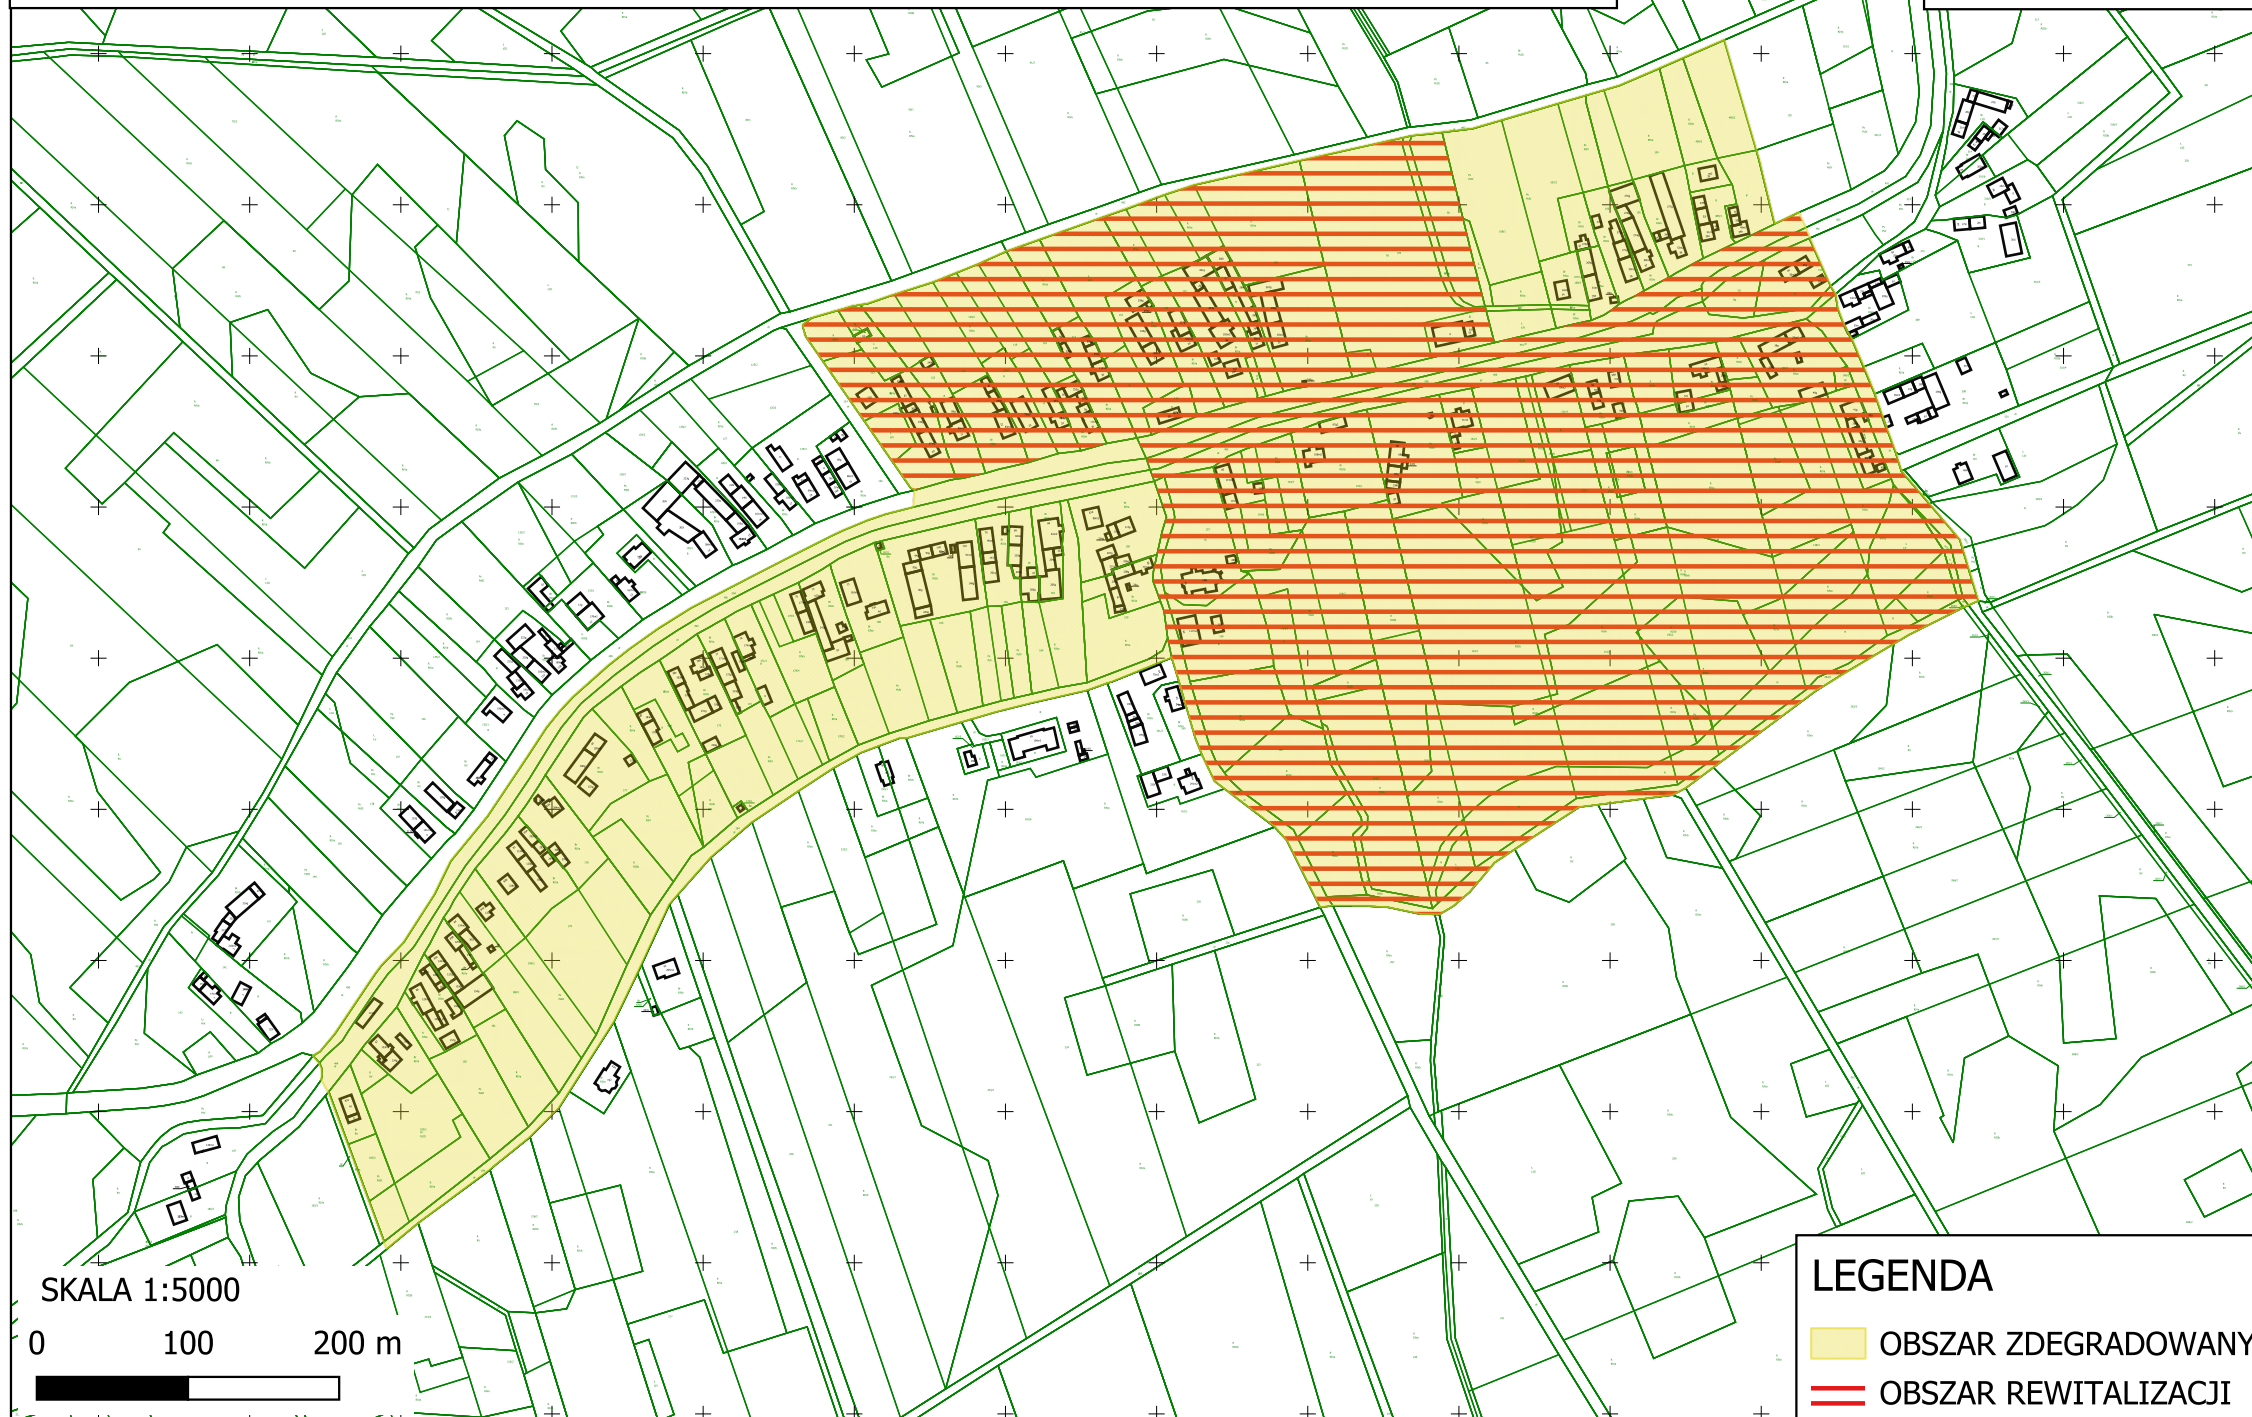

GRANICE OBSZARU ZDEGRADOWANEGO I OBSZARU REWITALIZACJI - OBSZAR BRZEZINY

ZAŁ. NR 6

SKALA 1:5000

0 100 200 m

LEGENDA

 OBSZAR ZDEGRADOWANY

 OBSZAR REWITALIZACJI