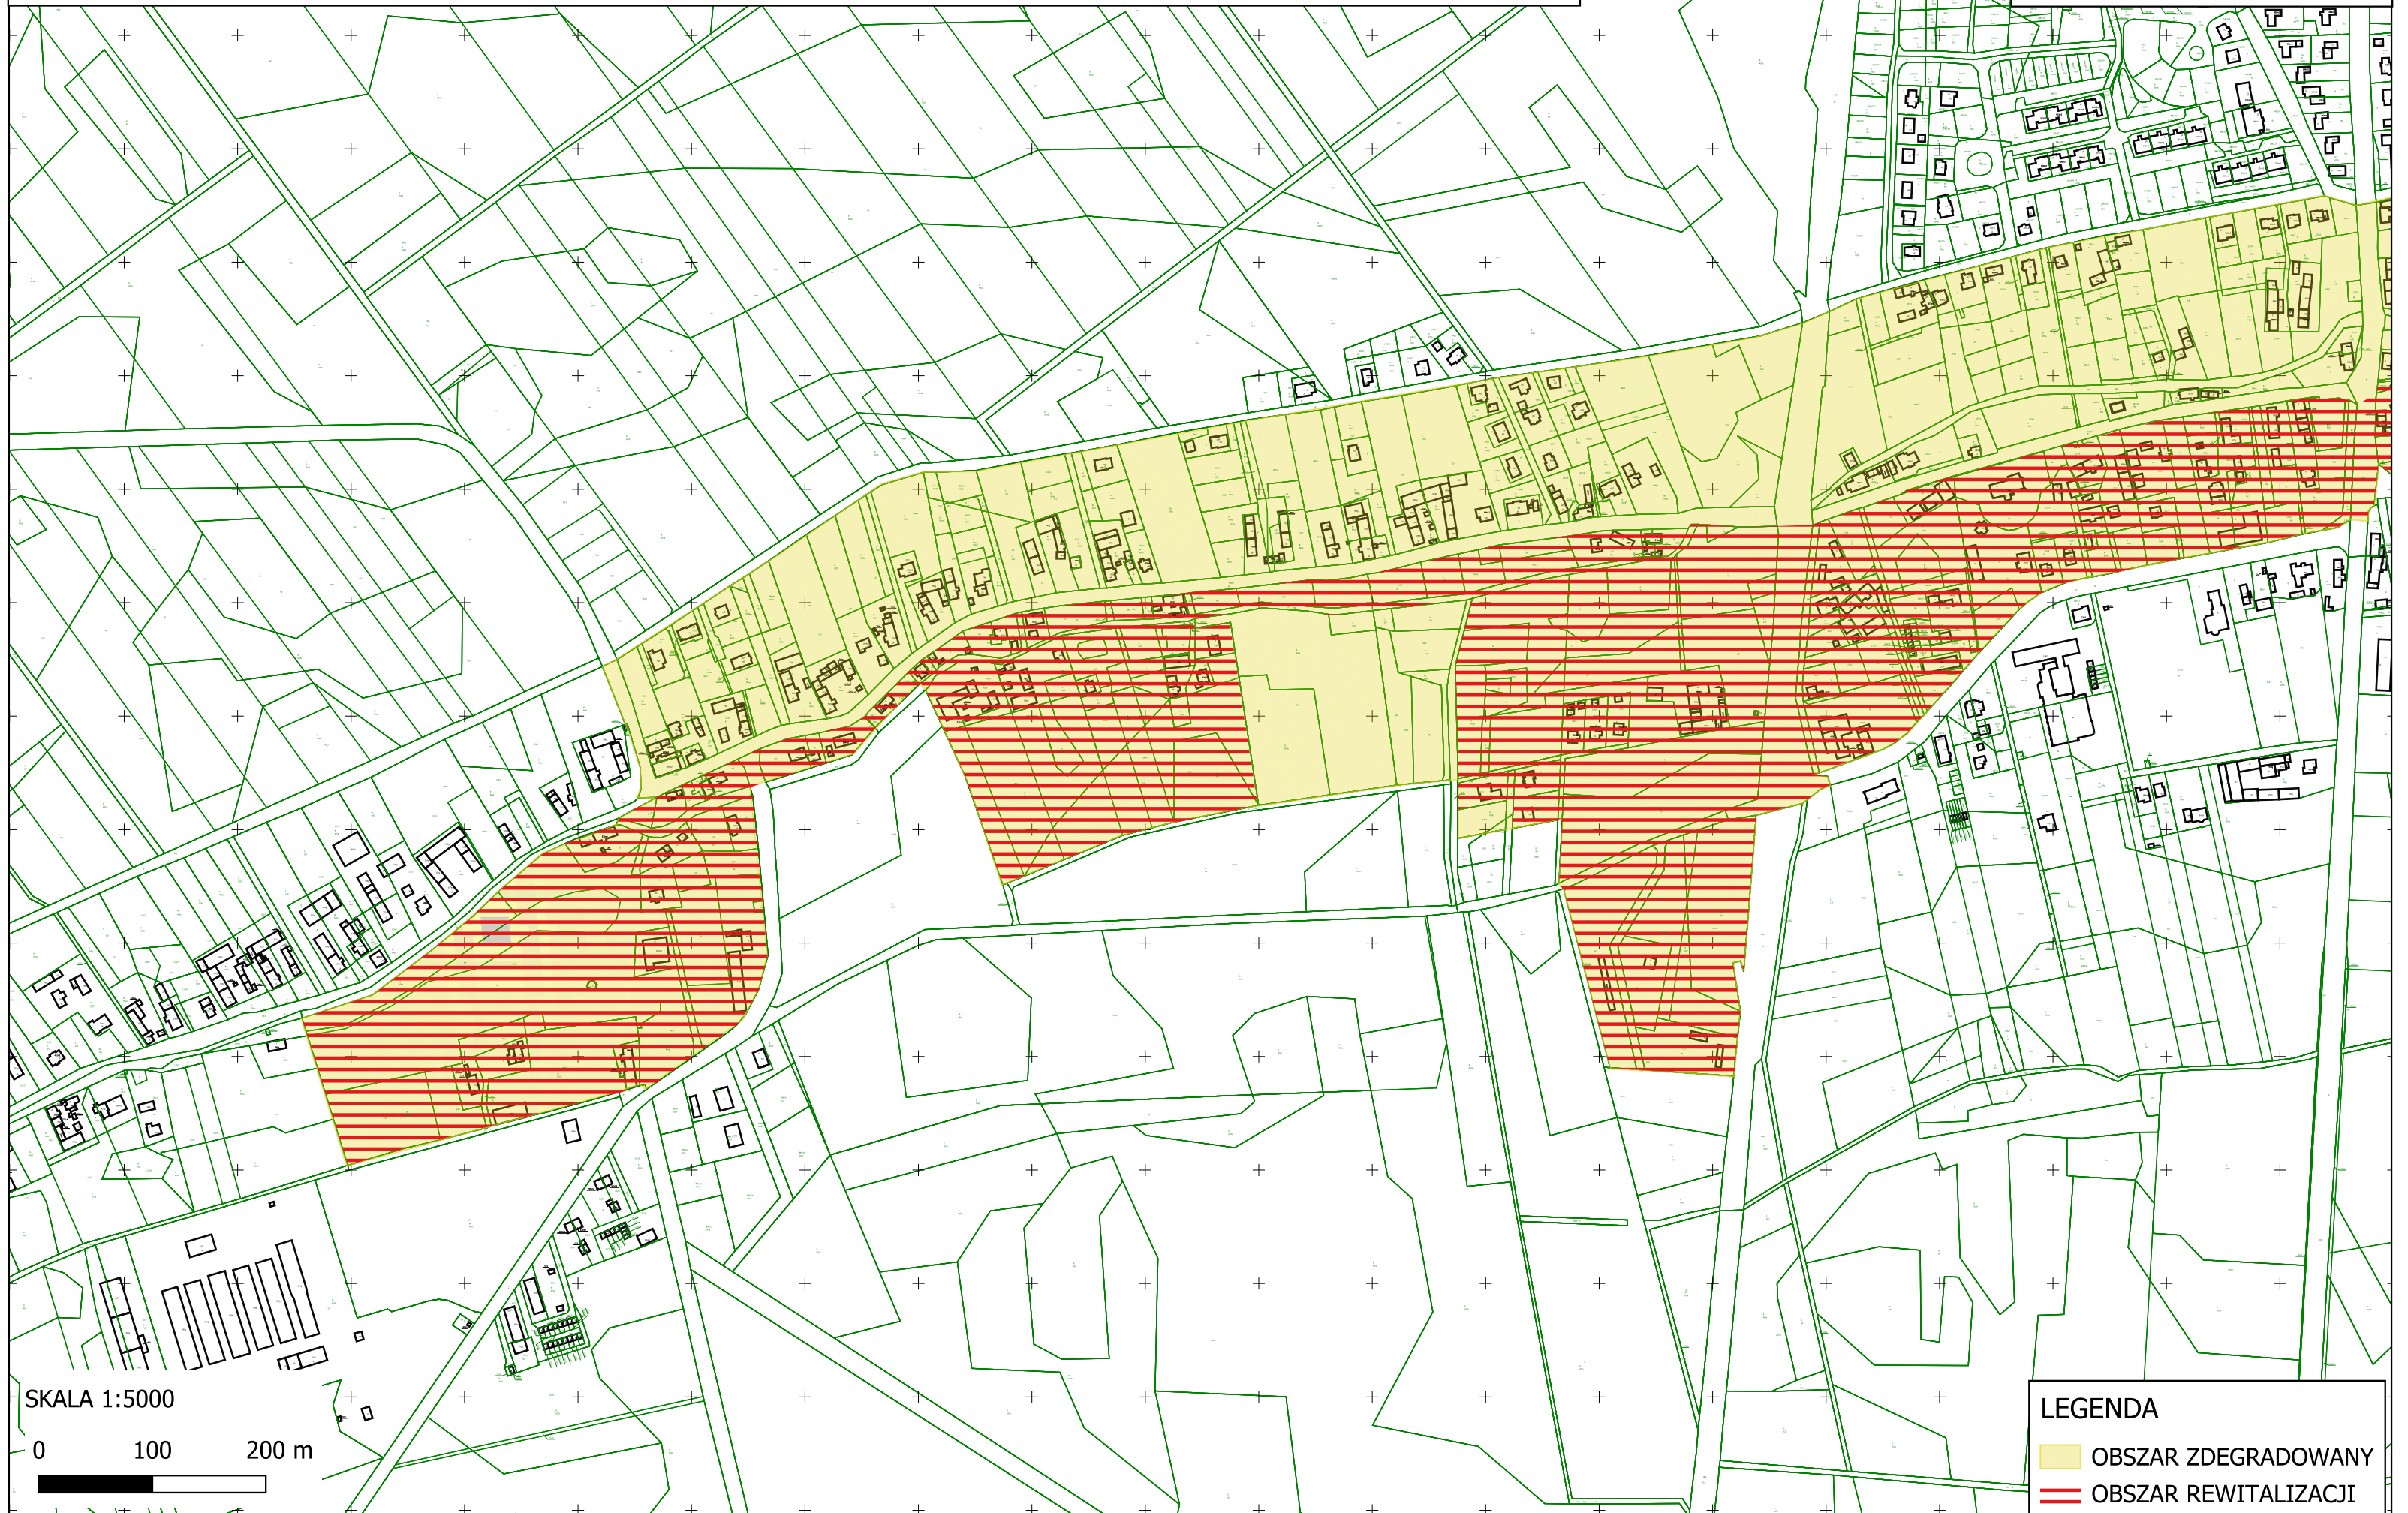

GRANICE OBSZARU ZDEGRADOWANEGO I OBSZARU REWITALIZACJI -  
OBSZAR SKOROSZYCE

ZAL. NR 5,1

SKALA 1:5000

0 100 200 m

LEGENDA

■ OBSZAR ZDEGRADOWANY  
▨ OBSZAR REWITALIZACJI