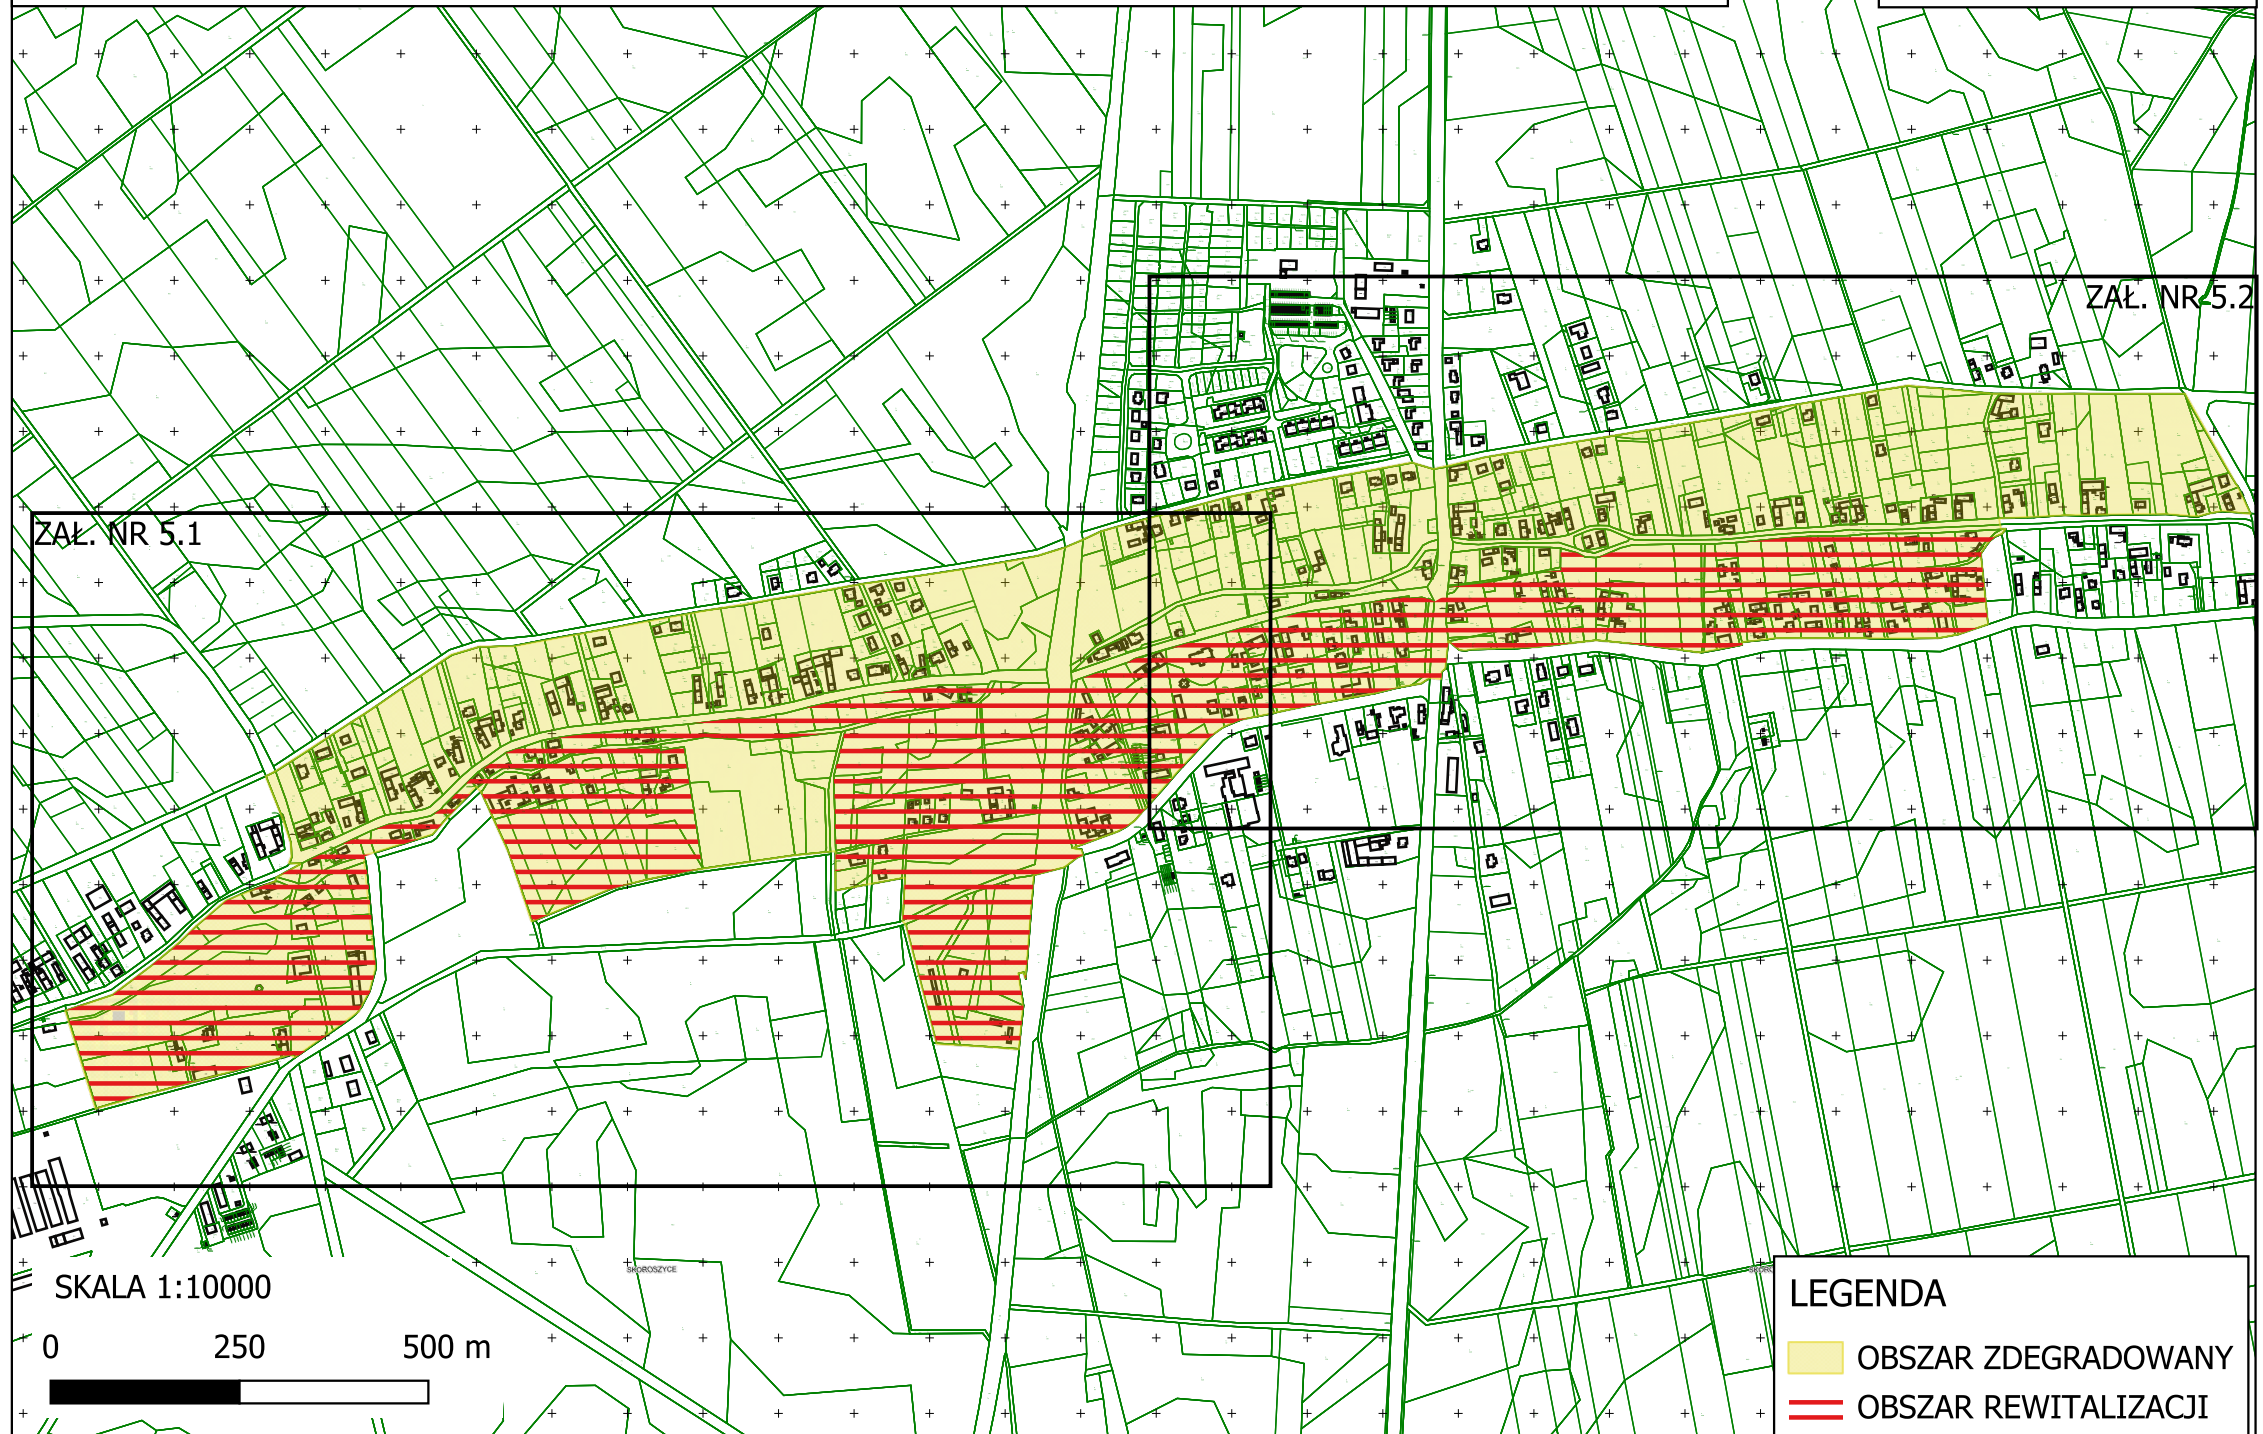

# GRANICE OBSZARU ZDEGRADOWANEGO I OBSZARU REWITALIZACJI - OBSZAR SKOROSZYCE - POGLĄDOWA

ZAŁ. NR 5

ZAŁ. NR 5.1

ZAŁ. NR 5.2

SKALA 1:10000

0 250 500 m

**LEGENDA**

-  OBSZAR ZDEGRADOWANY
-  OBSZAR REWITALIZACJI