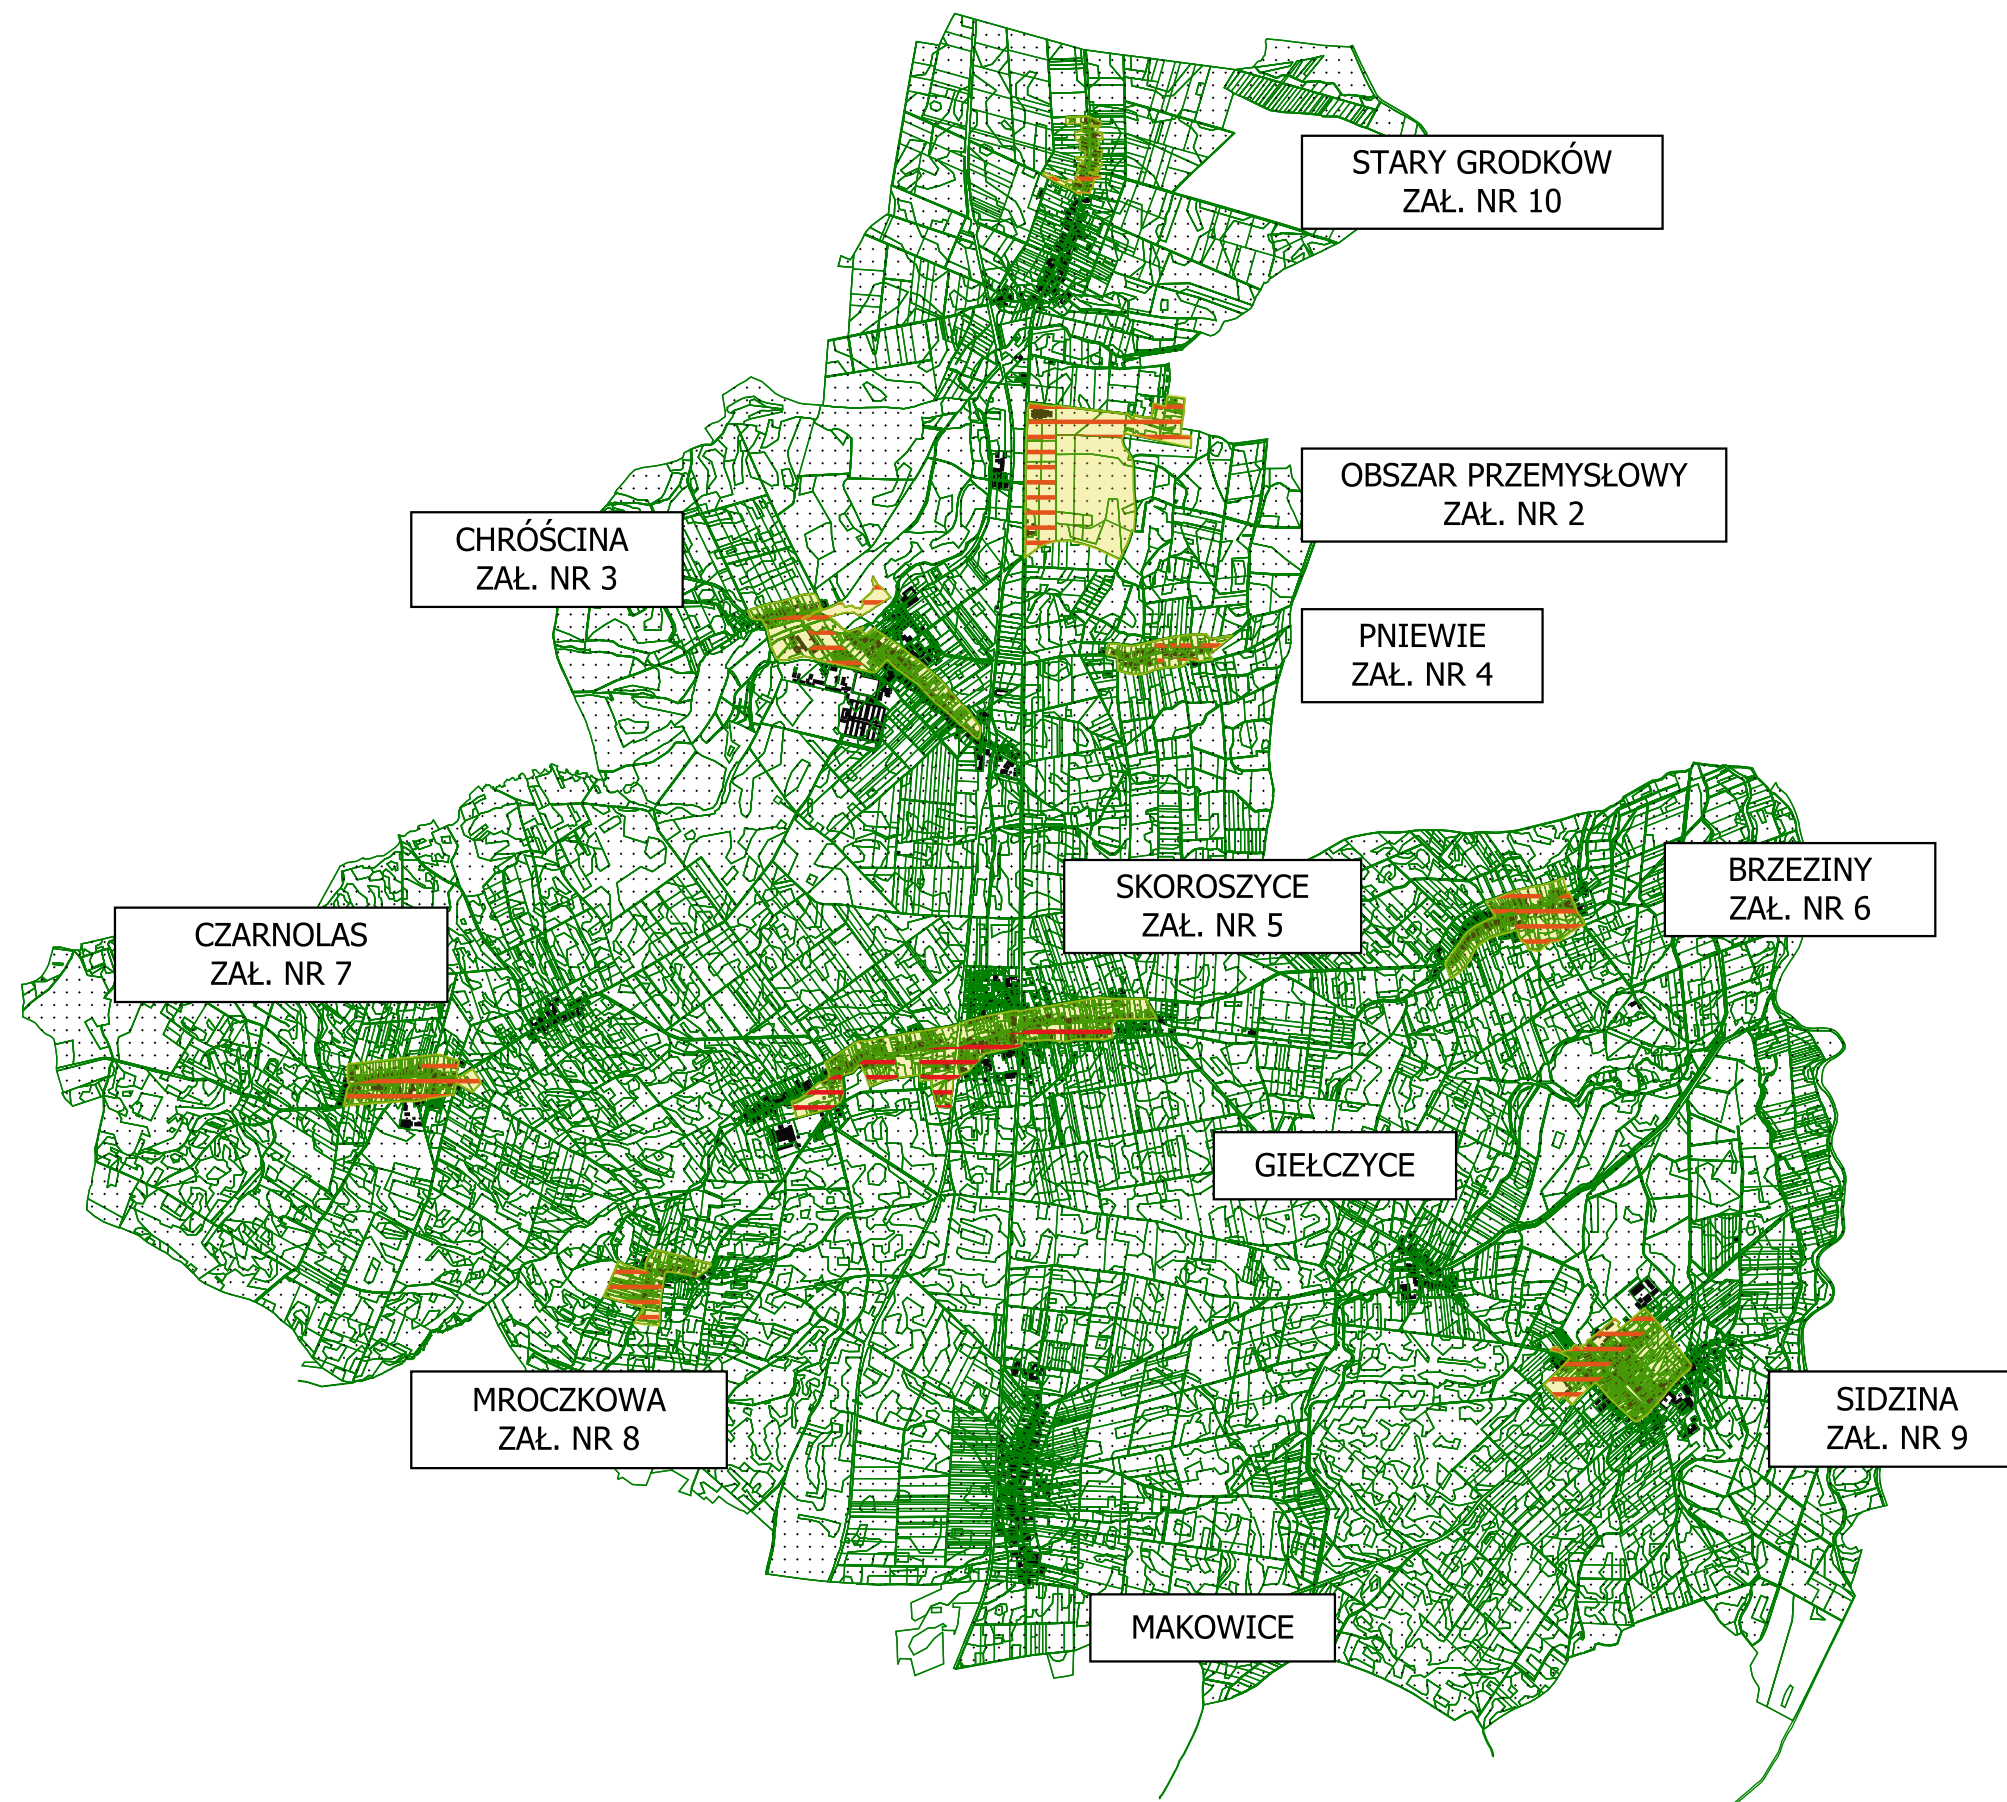

GRANICE OBSZARU ZDEGRADOWANEGO I OBSZARU REWITALIZACJI - OBSZAR STARY GRODKÓW

ZAŁ. NR 1

SKALA 1:60000

LEGENDA

- OBSZAR ZDEGRADOWANY
- OBSZAR REWITALIZACJI