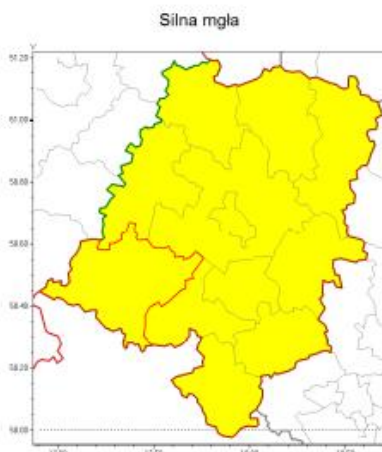

## Ostrzeżenie meteorologiczne Nr 67

Instytut Meteorologii i Gospodarki Wodnej - Państwowy Instytut Badawczy  
**Biuro Prognoz Meteorologicznych we Wrocławiu**  
 51-616 Wrocław ul. Parkowa 30  
 tel: 071-320-01-50, fax: 071-348-73-37  
 email: meteo.wroclaw@imgw.pl  
 www: www.imgw.pl

## Zasięg ostrzeżenia w województwie

**Ostrzeżenie meteorologiczne Nr 67**

Nazwa biura	IMG W-PIB Biuro Prognoz Meteorologicznych we Wrocławiu
Zjawisko/stopień zagrożenia	Silna mgła/ 1
Obszar	województwo opolskie powiat nyski
Ważność	od godz. 00:00 dnia 23.10.2019 do godz. 10:00 dnia 23.10.2019
Przebieg	Na przeważającym obszarze prognozuje się gęste mgły ograniczające widzialność poniżej 200 m.
Prawdopodobieństwo wystąpienia zjawiska (%)	80%
Uwagi	Brak.
Dyżurny synoptyk IMGW-PIB	Janusz Zieliński
Godzina i data wydania	godz. 11:43 dnia 22.10.2019
SMS	IMG W-PIB OSTRZEGA: MGŁA/1 opolskie/nyski od 00:00/23.10 do 10:00/23.10.2019 widzialność poniżej 200 m.
<p>Opracowanie niniejsze i jego format, jako przedmiot prawa autorskiego podlega ochronie prawnej, zgodnie z przepisami ustawy z dnia 4 lutego 1994r o prawie autorskim i prawach pokrewnych (dz. U. z 2006 r. Nr 90, poz. 631 z późn. zm.).          Wszelkie dalsze udostępnianie, rozpowszechnianie (przedruk, kopiowanie, wiadomość sms) jest dozwolone wyłącznie w formie dosłownej z bezwzględnym wskazaniem źródła informacji tj. IMG W-PIB.</p>	